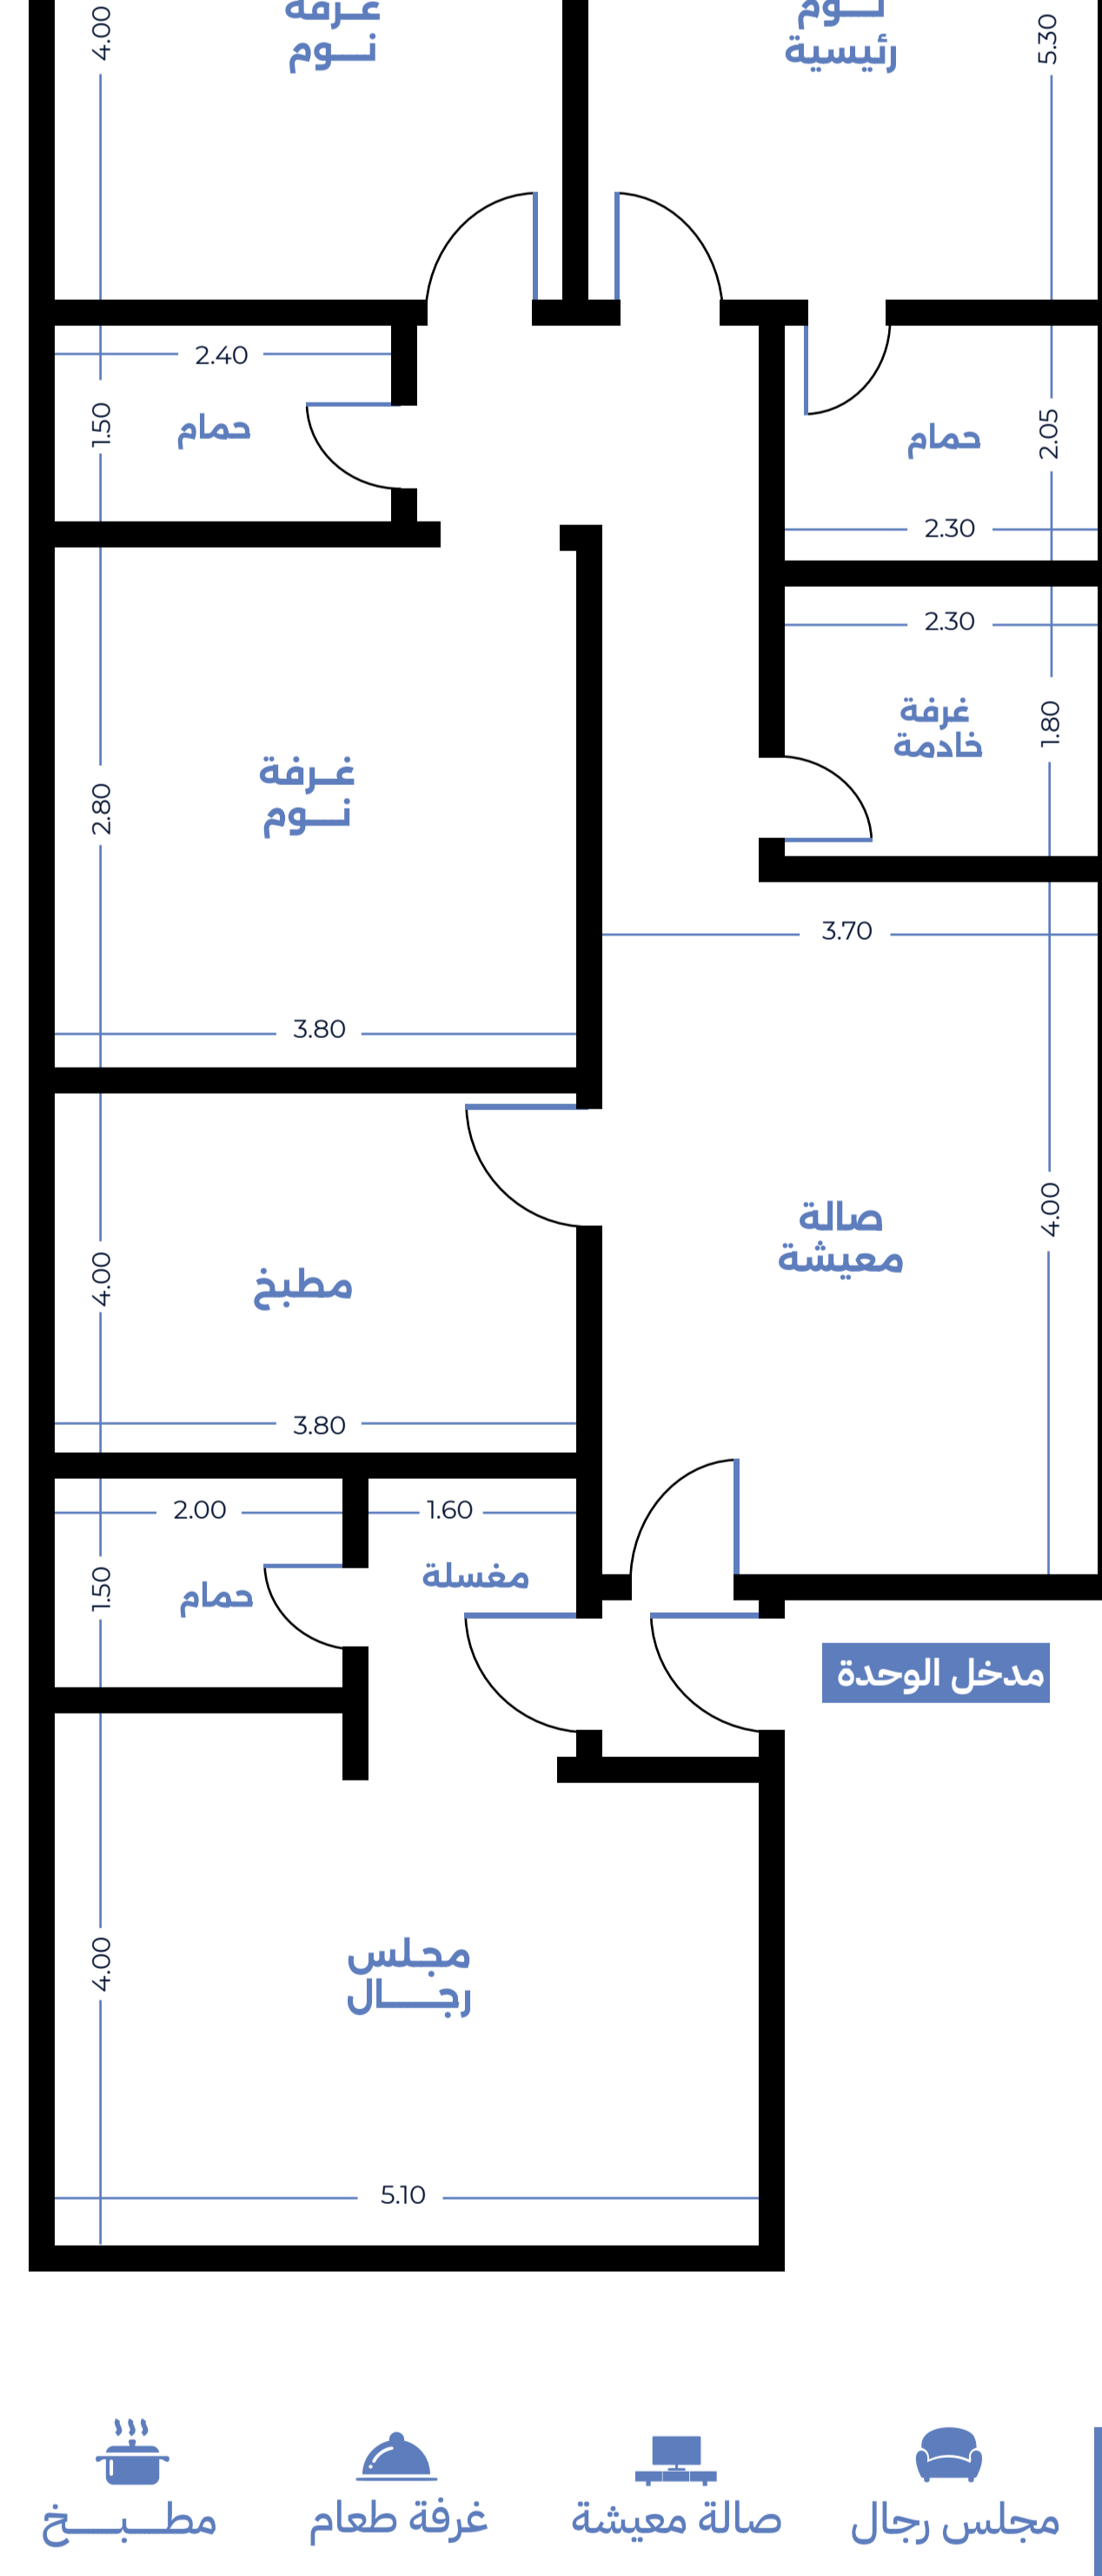

مخططات
المشروع

مخطط الدور

شارع بعرض 20 متر

مبنى مجاور

مبنى مجاور

شارع بعرض 15 متر

نموذج A

4 غرف أمامية
(واجهة غربية)المساحة | 136.72 متر²

شارع بعرض 20 متر

خزانات مستقلة

مطبخ

غرفة طعام

صالة معيشة

مجلس رجال

مواصفات
الوحدة

3 دورات مياه

غرفة خادمة

غرفتين نوم

غرفة نوم

ماسستر

نموذج B

4 غرف أمامية
(واجهة شرقية)المساحة | 136.72 متر²

شارع بعرض 15 متر

خزانات مستقلة

مطبخ

غرفة طعام

صالة معيشة

مجلس رجال

مواصفات
الوحدة

3 دورات مياه

غرفة خادمة

غرفتين نوم