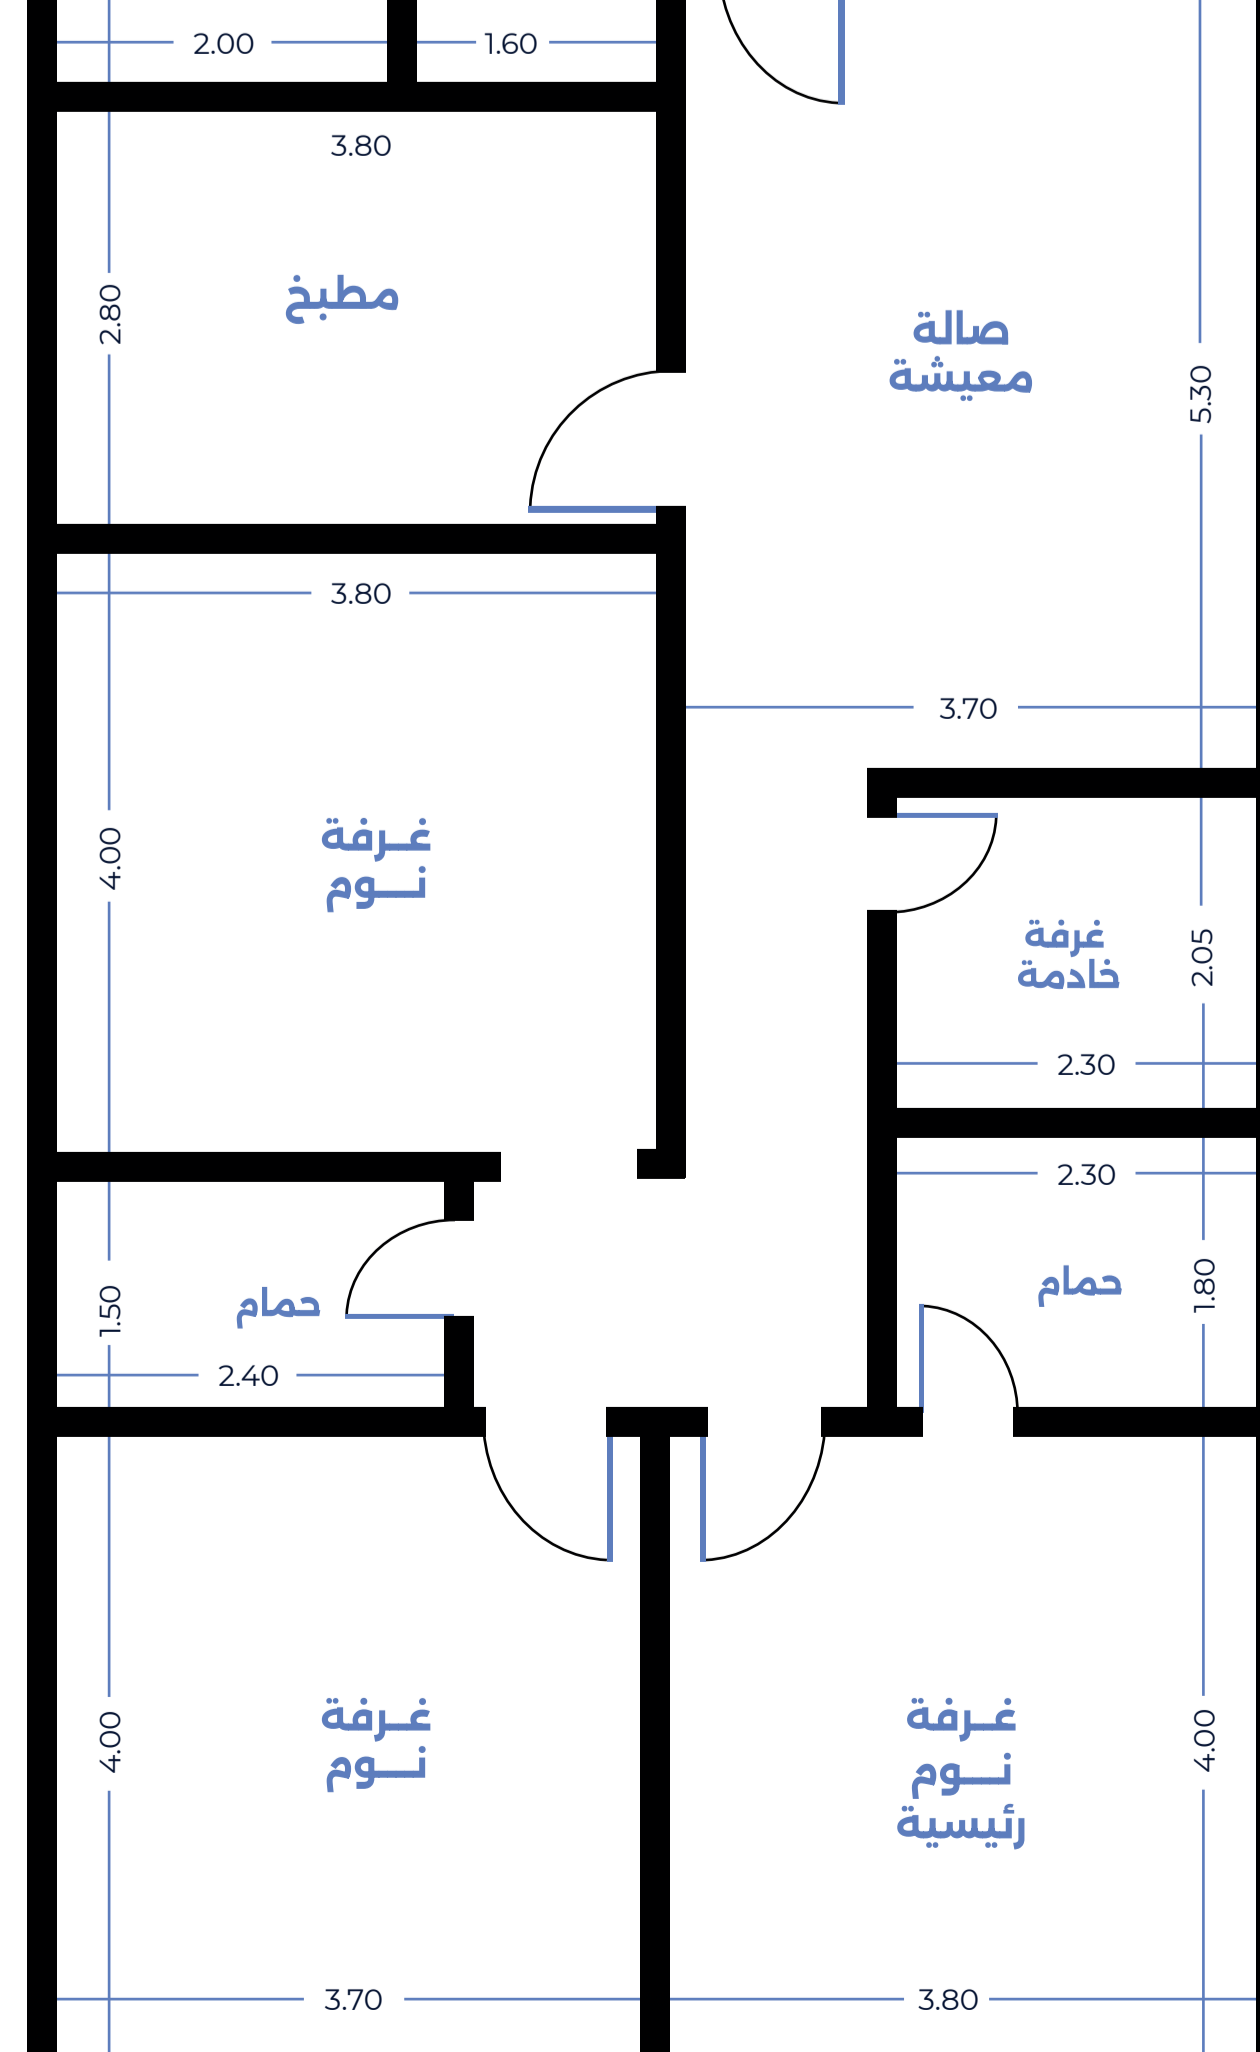

مخططات
المشروع

مخطط الدور

شارع بعرض 20 متر

مبنى مجاور

مبنى مجاور

شارع بعرض 15 متر

نموذج A

4 غرف أمامية
(واجهة غربية)المساحة | 136.72 متر²

شارع بعرض 20 متر

خزانات مستقلة

مطبخ

غرفة طعام

صالة معيشة

مجلس رجال

مواصفات
الوحدة

3 دورات مياه

غرفة خادمة

غرفتين نوم

غرفة نوم

ماسستر

نموذج B

4 غرف أمامية
(واجهة شرقية)المساحة | 136.72 متر²

شارع بعرض 15 متر

خزانات مستقلة

مطبخ

غرفة طعام

صالة معيشة

مجلس رجال

مواصفات
الوحدة

3 دورات مياه

غرفة خادمة

غرفتين نوم